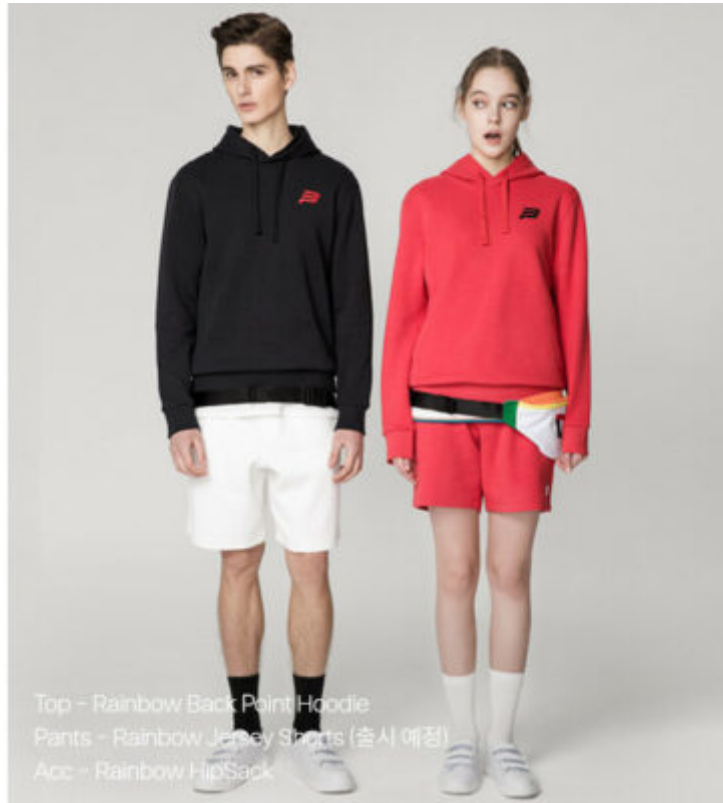

TRUE MODELS

Marina Sklovska

179 | 77 / 63 / 88 / 40 | Light Brown / Blue

TRUE MODELS

THE BRILLIANT LOOK

EDITOR AND MODEL BY PHOTOGRAPHER CHUNG YUL

이것은 단순한 자동차가 아니다. 대리사에 예외적인 유연성을 요구하고 승객의 느낌을 주는 세로세레스-디자인의 화려하게 빛나는 일상의 귀중한 도구.

이것은 단순한 자동차가 아니다. 대리사에 예외적인 유연성을 요구하고 승객의 느낌을 주는 세로세레스-디자인의 화려하게 빛나는 일상의 귀중한 도구.

Marina Sklovskaya

179 | 77 / 63 / 88 / 40 | Light Brown / Blue

TRUE MODELS

Marina Sklovska

179 | 77 / 63 / 88 / 40 | Light Brown / Blue

TRUE MODELS

Marina Sklovskaya

179 | 77 / 63 / 88 / 40 | Light Brown / Blue

TRUE MODELS

-24

Marina Sklovska

179 | 77 / 63 / 88 / 40 | Light Brown / Blue