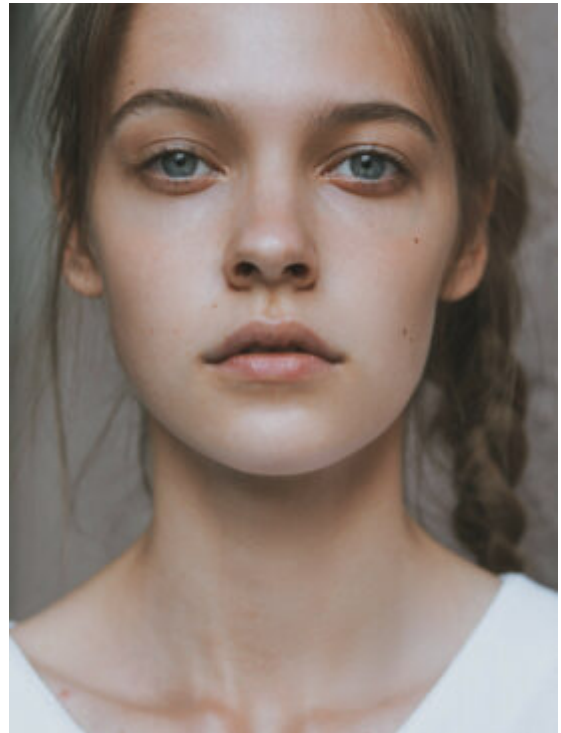

TRUE MODELS

Marina Sklovska

179 | 77 / 63 / 88 / 40 | Light Brown / Blue

TRUE MODELS

THE BRILLIANT LOOK

EDITOR AND MODEL BY PHOTOGRAPHER CHUNG YUL

이것은 단순한 자동차가 아니다. 대리사에 예외적인 유연성을 요구하고 승객의 느낌을 주는 세로세레스-디자인의 화려하게 빛나는 일상의 귀중한 도구.

이것은 단순한 자동차가 아니다. 대리사에 예외적인 유연성을 요구하고 승객의 느낌을 주는 세로세레스-디자인의 화려하게 빛나는 일상의 귀중한 도구.

Marina Sklovskaya

179 | 77 / 63 / 88 / 40 | Light Brown / Blue

TRUE MODELS

Marina Sklovska

179 | 77 / 63 / 88 / 40 | Light Brown / Blue

TRUE MODELS

Marina Sklovskaya

179 | 77 / 63 / 88 / 40 | Light Brown / Blue

TRUE MODELS

-24

Marina Sklovska

179 | 77 / 63 / 88 / 40 | Light Brown / Blue