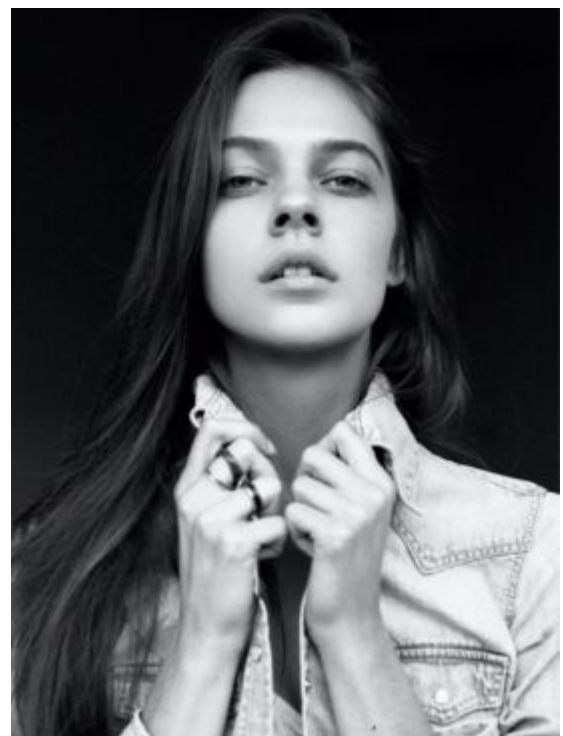

TRUE MODELS

Marina Sklovska

179 | 77 / 63 / 88 / 40 | Light Brown / Blue

TRUE MODELS

THE BRILLIANT LOOK

EDITOR AND MODEL BY PHOTOGRAPHER CHUNG YUL

이것은 단순한 자동차가 아니다. 대리사에 예외적인 유연성을 요구하고 승객의 느낌을 주는 세로세레스-디자인의 화려하게 빛나는 일상의 귀중한 도구.

이것은 단순한 자동차가 아니다. 대리사에 예외적인 유연성을 요구하고 승객의 느낌을 주는 세로세레스-디자인의 화려하게 빛나는 일상의 귀중한 도구.

Marina Sklovskaya

179 | 77 / 63 / 88 / 40 | Light Brown / Blue

TRUE MODELS

Marina Sklovska

179 | 77 / 63 / 88 / 40 | Light Brown / Blue

TRUE MODELS

Marina Sklovskaya

179 | 77 / 63 / 88 / 40 | Light Brown / Blue

TRUE MODELS

-24

Marina Sklovska

179 | 77 / 63 / 88 / 40 | Light Brown / Blue