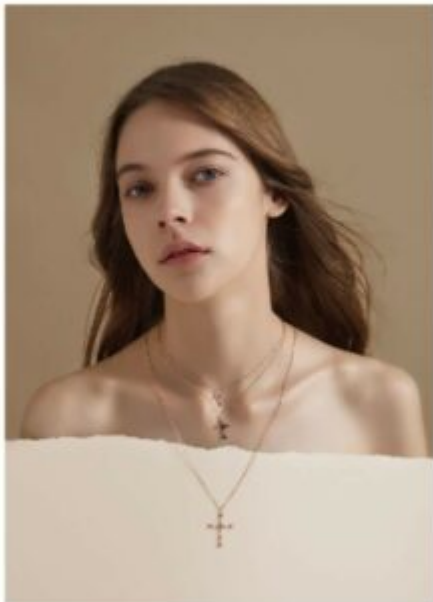

TRUE MODELS

Marina Sklovska

179 | 77 / 63 / 88 / 40 | Light Brown / Blue

TRUE MODELS

THE BRILLIANT LOOK

EDITOR AND MODEL BY PHOTOGRAPHER CHUNG YUL

이것은 단순한 자동차가 아니다. 대리사에 예외적인 유연성을 요구하고 승객의 느낌을 주는 세로세레스-디자인의 화려하게 빛나는 일상의 귀중한 도구.

이것은 단순한 자동차가 아니다. 대리사에 예외적인 유연성을 요구하고 승객의 느낌을 주는 세로세레스-디자인의 화려하게 빛나는 일상의 귀중한 도구.

Marina Sklovskaya

179 | 77 / 63 / 88 / 40 | Light Brown / Blue

TRUE MODELS

Marina Sklovska

179 | 77 / 63 / 88 / 40 | Light Brown / Blue

TRUE MODELS

Marina Sklovskaya

179 | 77 / 63 / 88 / 40 | Light Brown / Blue

TRUE MODELS

-24

Marina Sklovska

179 | 77 / 63 / 88 / 40 | Light Brown / Blue