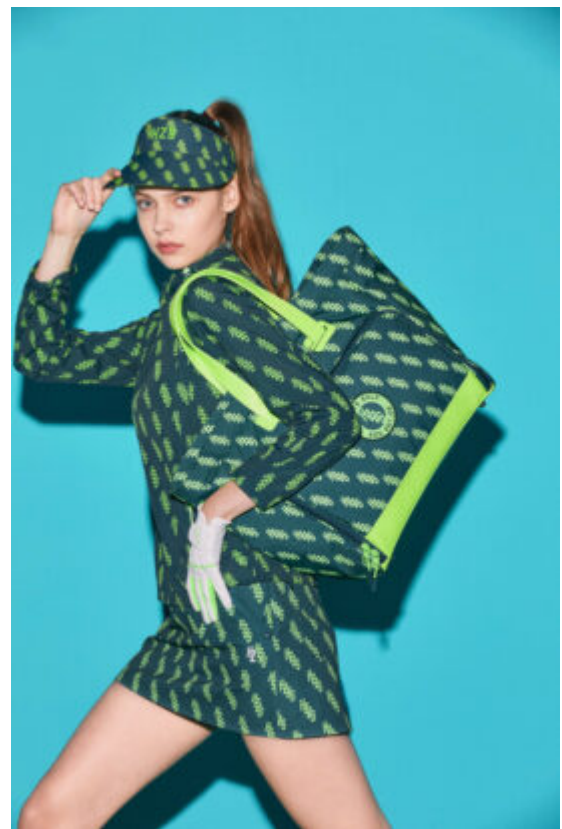

TRUE MODELS

Marina Sklovska

179 | 77 / 63 / 88 / 40 | Light Brown / Blue

TRUE MODELS

THE BRILLIANT LOOK

EDITOR AND MODEL BY PHOTOGRAPHER CHUNG YUL

이것은 단순한 자동차가 아니다. 대리사에 예외적인 유연성을 요구하고 승객의 느낌을 주는 세로세레스-디자인의 화려하게 빛나는 일상의 귀중한 도구.

이것은 단순한 자동차가 아니다. 대리사에 예외적인 유연성을 요구하고 승객의 느낌을 주는 세로세레스-디자인의 화려하게 빛나는 일상의 귀중한 도구.

Marina Sklovskaya

179 | 77 / 63 / 88 / 40 | Light Brown / Blue

TRUE MODELS

Marina Sklovska

179 | 77 / 63 / 88 / 40 | Light Brown / Blue

TRUE MODELS

Marina Sklovskaya

179 | 77 / 63 / 88 / 40 | Light Brown / Blue

TRUE MODELS

-24

Marina Sklovska

179 | 77 / 63 / 88 / 40 | Light Brown / Blue